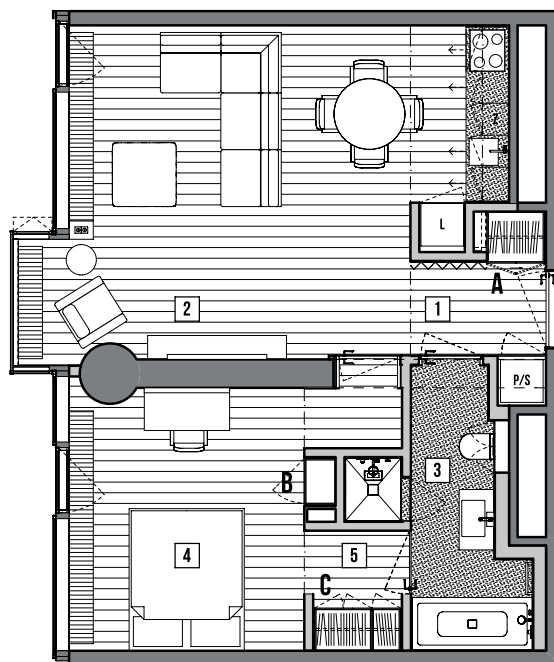

Cosmopolitan Apartament 57 m²

Powierzchnia: 57 m² | 2 pokoje

Cena – kontakt

Ilość sypialni:	1	Komórka:	Nie
Powierzchnia apartamentu:	57 m ²	Umeblowany:	Tak
Ilość łazienek:	1	Winda:	Tak
Wysokość apartamentu:	3 m	Rok budowy:	2014
Miejsce postojowe:	Tak	Cena:	Kontakt

Powierzchnia 56,73 m²

1.	HOL Z PRALNIĄ	3,84 m ²
2.	SALON Z KUCHNIĄ	28,49 m ²
3.	ŁAZIENKA	7,10 m ²
4.	SYPIALNIA	14,94 m ²
5.	PRZEDPOKÓJ	2,36 m ²

Wykończenie

AGD – MIELE

KUCHNIA	PODŁOGA	 DĄB BIELONY
	FRONTY SZAFEK	 SZKŁO SATYNA – BRĄZOWA TERRA
LAZIENKA-TOALETA	BLAT	 GRANIT CIEMNY
	ŚCIANA	 PERLINO BIANCO
	PODŁOGA	 PIERRE GRISE

0 1 2 3 4 5 (m)

SKALA 1:75