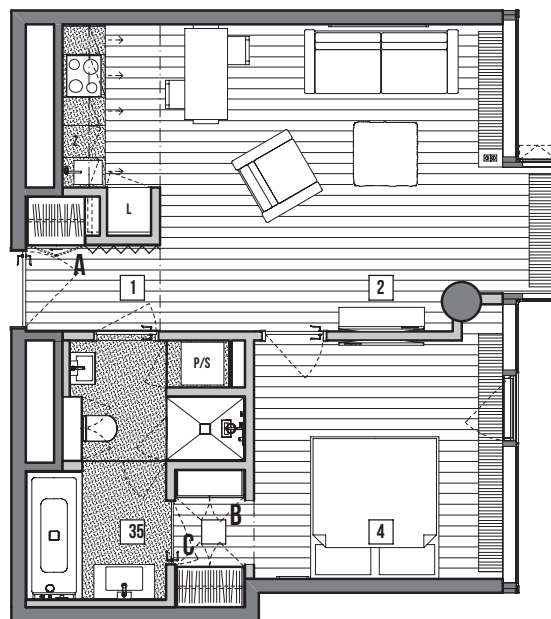

Cosmopolitan Apartament 53 m²

Powierzchnia: 53 m² | 2 pokoje

Cena – kontakt

Ilość sypialni:	1	Komórka:	Nie
Powierzchnia apartamentu:	53 m ²	Umeblowany:	Tak
Ilość łazienek:	1	Winda:	Tak
Wysokość apartamentu:	3 m	Rok budowy:	2014
Miejsce postojowe:	Tak	Cena:	Kontakt

HIGH LEVEL

SALES & MARKETING

| by Tacit Group |

Powierzchnia 53,47 m²

1.	HOL	3,11 m ²
2.	SALON Z KUCHNIĄ	26,24 m ²
3.	ŁAZIENKA Z PRALNIĄ	8,64 m ²
4.	SYPIALNIA	13,25 m ²
5.	PRZEDPOKÓJ	2,23 m ²

Wykończenie

AGD – MIELE