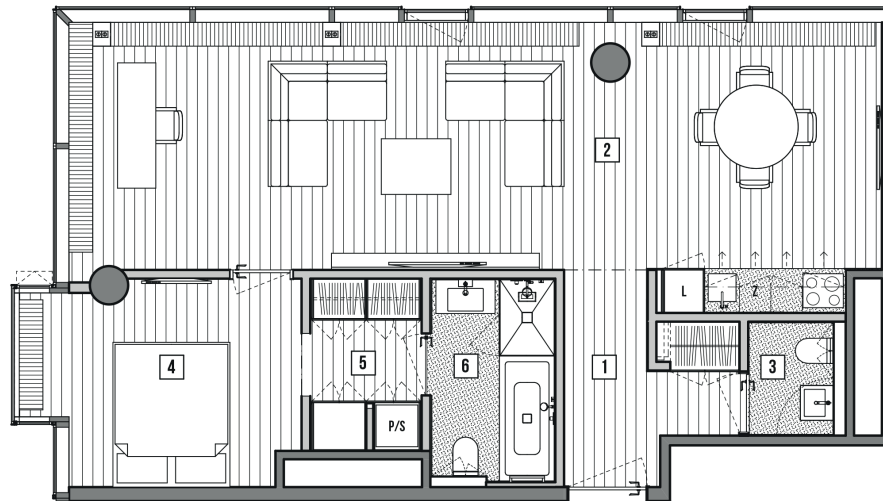

Cosmopolitan Apartament 77 m²

Powierzchnia: 77 m² | 2 pokoje

Cena – kontakt

Ilość sypialni:	1	Komórka:	Nie
Powierzchnia apartamentu:	77 m ²	Umeblowany:	Tak
Ilość łazienek:	1	Winda:	Tak
Wysokość apartamentu:	3 m	Rok budowy:	2014
Miejsce postojowe:	Tak	Cena:	Kontakt

Cosmopolitan Apartament 77 m²

0 1 2 3 4 5 (m)

SKALA 1:75

Powierzchnia 77,15 m²

1. HOL	6,38 M ²
2. SALON Z KUCHNIĄ	46,43 M ²
3. WC	2,41 M ²
4. SYPIALNIA	11,66 M ²
5. PRZEDPOKÓJ Z PRALNIĄ	4,39 M ²
6. ŁAZIENKA	5,88 M ²