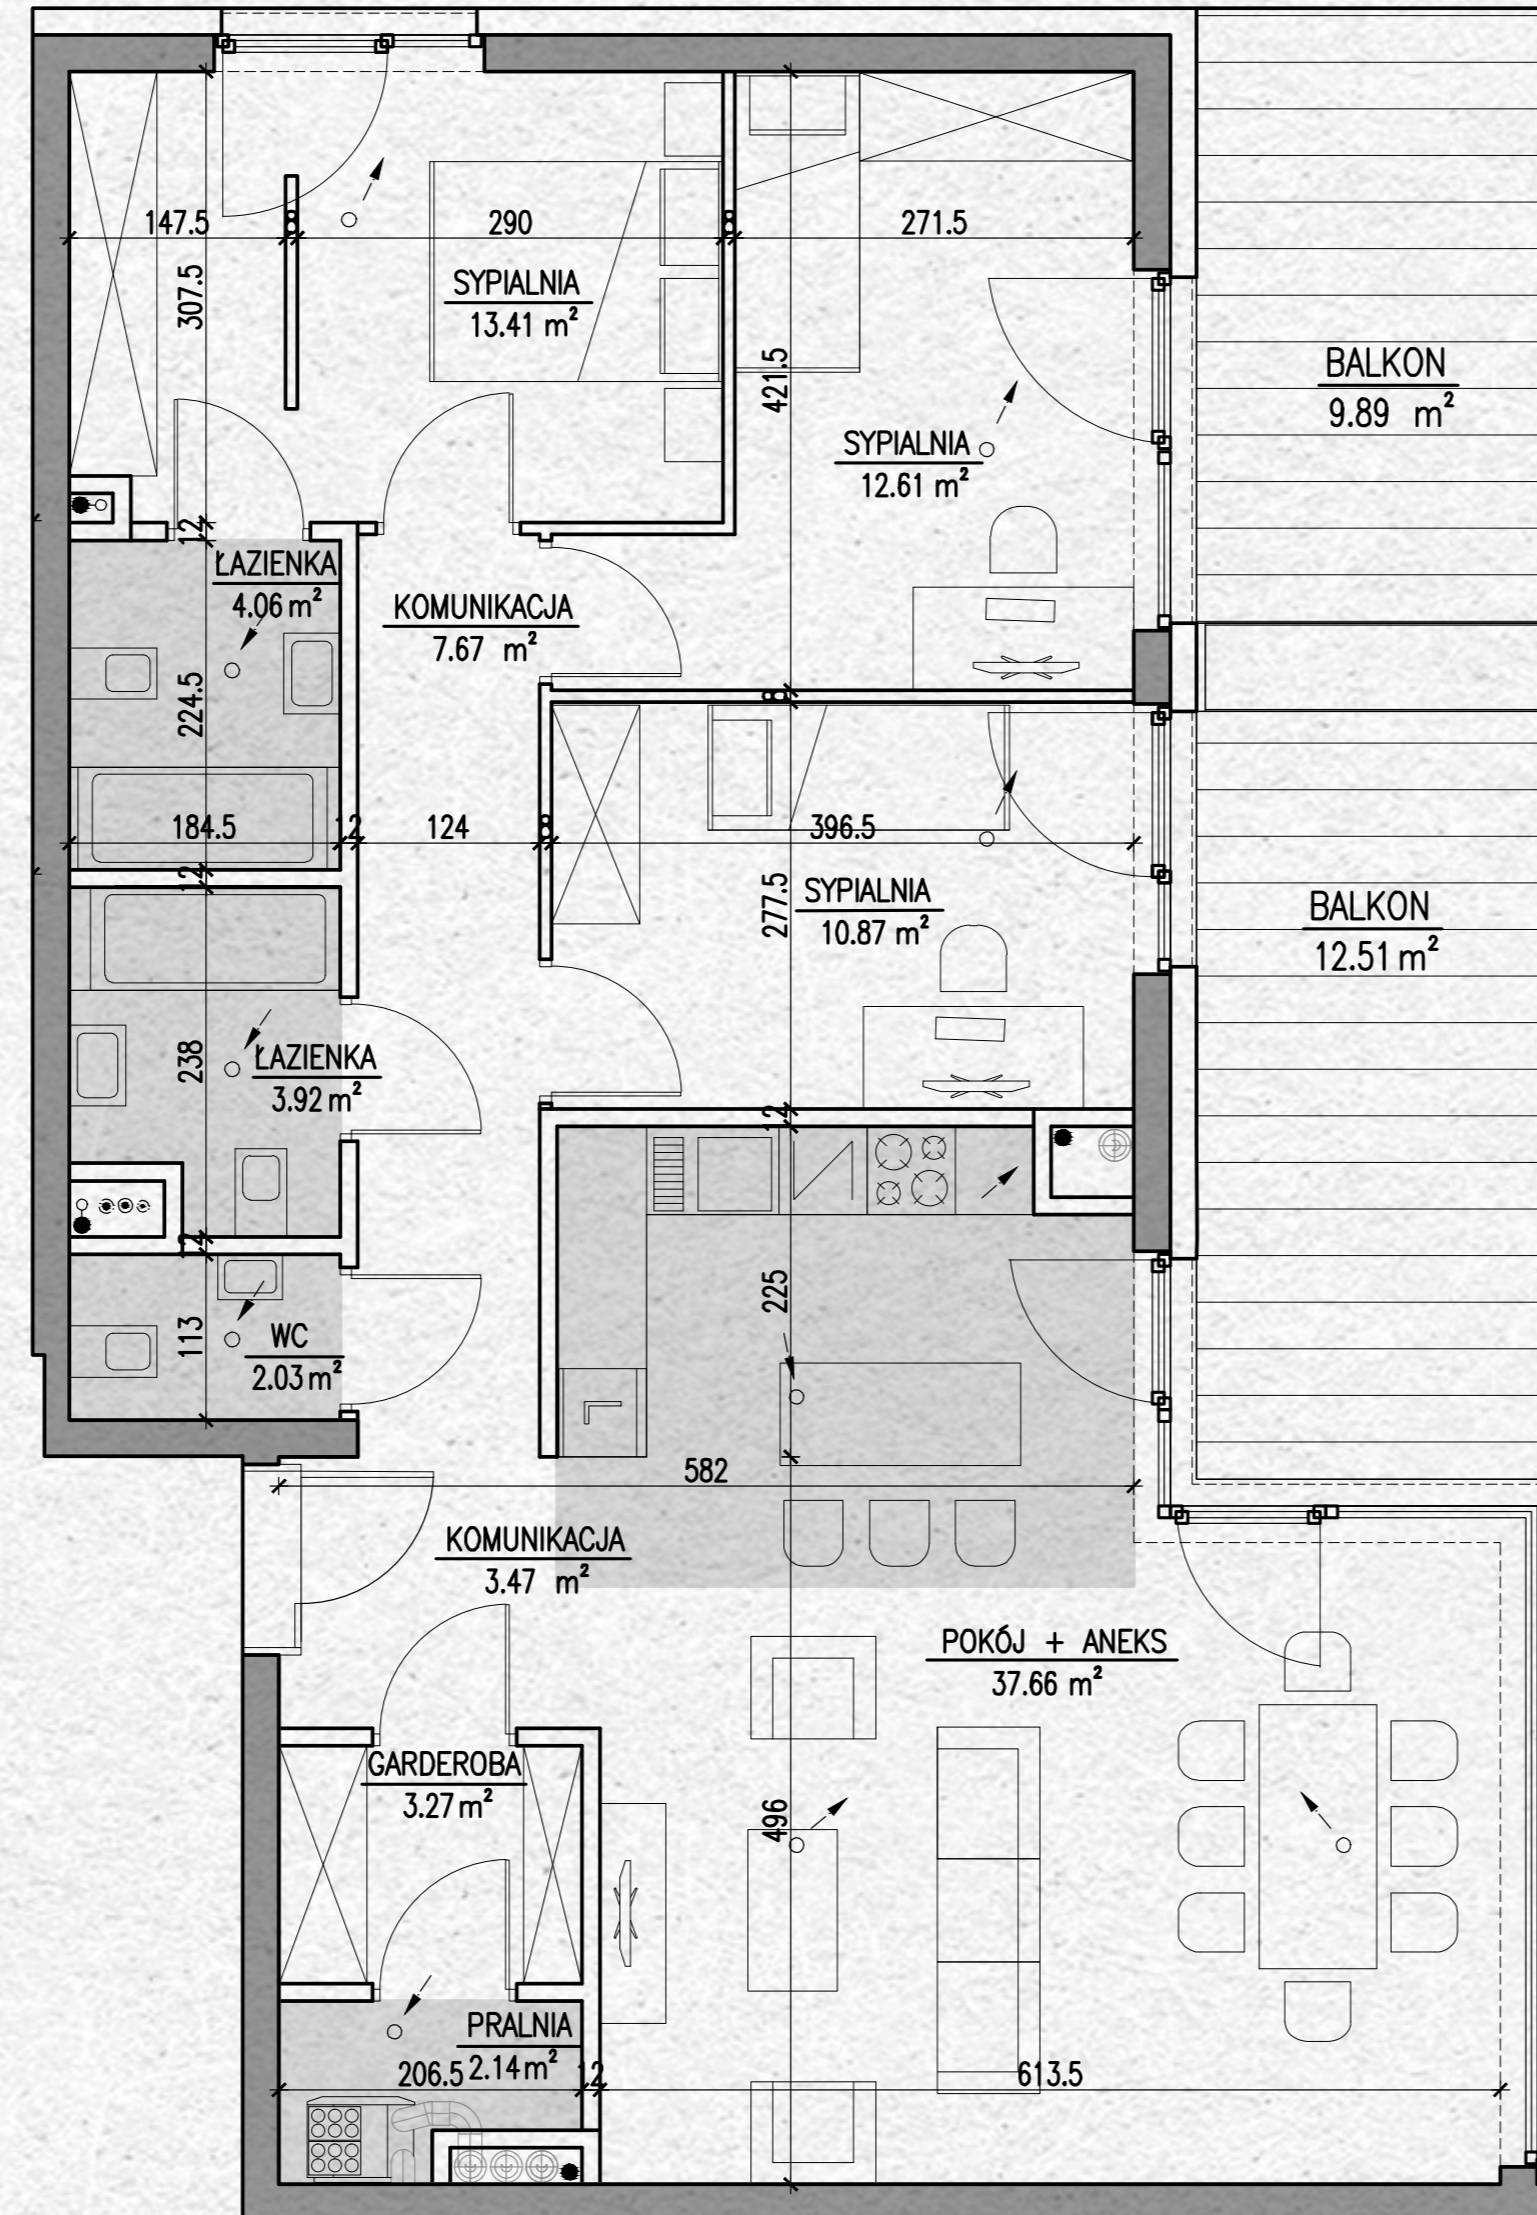

APARTAMENT NR 24

III PIĘTRO

APARTAMENT NR 24

Powierzchnia 101,34 m²

POKÓJ Z ANEKSEM KUCHENNYM	37,66 m ²
SYPIALNIA	12,61 m ²
SYPIALNIA	10,87 m ²
SYPIALNIA	13,56 m ²
KOMUNIKACJA	7,67 m ²
KOMUNIKACJA	3,47 m ²
ŁAZIENKA	4,14 m ²
ŁAZIENKA	3,92 m ²
WC	2,03 m ²
PRALNIA	2,14 m ²
GARDEROBA	3,27 m ²
BALKON	9,89 m ²
BALKON	12,51 m ²

Wymiary podano bez wykończenia ścian
 Powierzchnia użytkowa wyliczona
 zgodnie z normą PN-ISO 9836: 1997