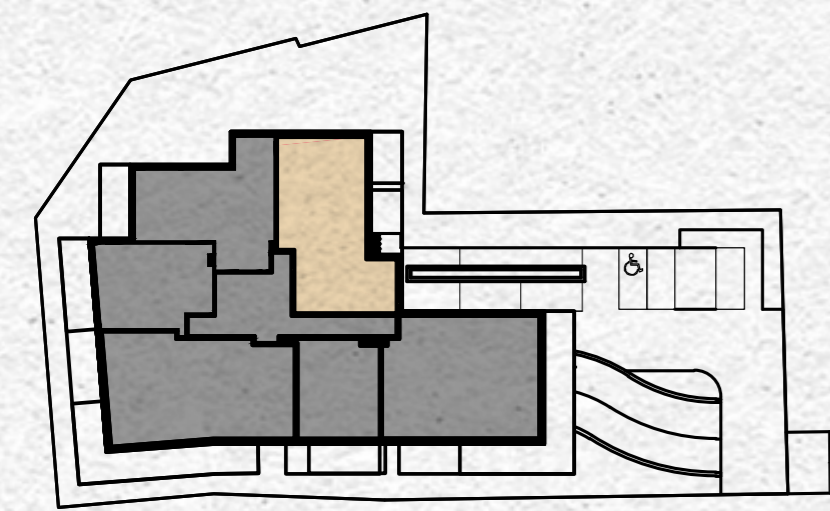

APARTAMENT NR 24

III PIĘTRO

APARTAMENT NR 24

Powierzchnia 101,34 m²

POKÓJ Z ANEKSEM KUCHENNYM	37,66 m ²
SYPIALNIA	12,61 m ²
SYPIALNIA	10,87 m ²
SYPIALNIA	13,56 m ²
KOMUNIKACJA	7,67 m ²
KOMUNIKACJA	3,47 m ²
ŁAZIENKA	4,14 m ²
ŁAZIENKA	3,92 m ²
WC	2,03 m ²
PRALNIA	2,14 m ²
GARDEROBA	3,27 m ²
BALKON	9,89 m ²
BALKON	12,51 m ²

Wymiary podano bez wykończenia ścian
 Powierzchnia użytkowa wyliczona
 zgodnie z normą PN-ISO 9836: 1997