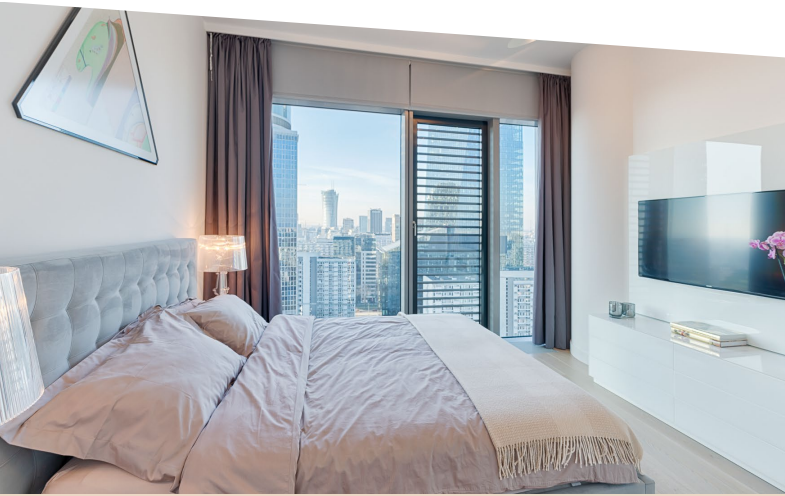

Cosmopolitan Apartament 57 m²

Powierzchnia: 57 m² | 2 pokoje

Zapytaj o cenę opiekuna inwestycji

Ilość sypialni: 1
Powierzchnia apartamentu: 57 m²
Ilość łazienek: 1
Wysokość apartamentu: 300 cm
Miejsce postojowe: 1

HIGH LEVEL

SALES & MARKETING

Cosmopolitan Apartament 57 m²

WYKAZ POMIESZCZEŃ:

1. HOL Z PRALNIĄ
2. SALON Z KUCHNIĄ
3. ŁAZIENKA
4. SYPIALNIA
5. PRZEDPOKÓJ

WYKOŃCZENIE:

PODŁOGA			DĄB BIELONY
KUCHNIA	FRONTY SZAFEK		SZKŁO SATYNA - BRAZOWA TERRA
	BLAT		GRANIT CIEMNY
ŁAZIENKA	SCIANY		PERLINO BIANCO
	PODŁOGA		PIERRE GRISE
	PRYSZNICE		PIERRE GRISE