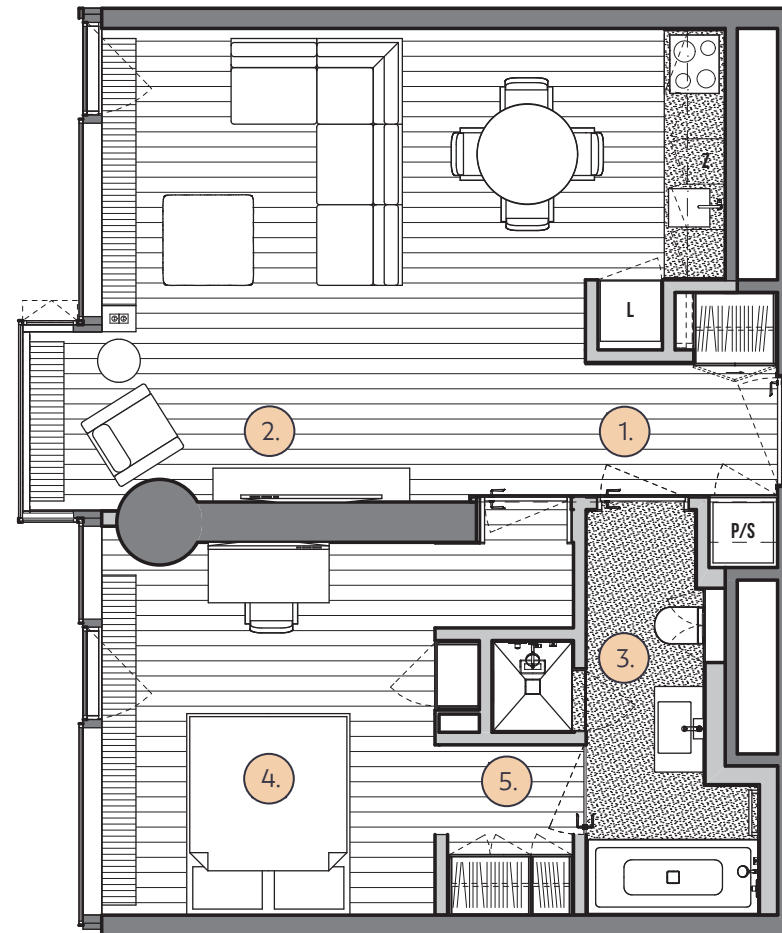

Cosmopolitan Apartament 57 m²

Powierzchnia: 57 m² | 2 pokoje

Zapytaj o cenę opiekuna inwestycji

Ilość sypialni: 1
Powierzchnia apartamentu: 57 m²
Ilość łazienek: 1
Wysokość apartamentu: 300 cm
Miejsce postojowe: 1

Komórka: Nie
Umeblowany: Tak
Winda: Tak
Rok budowy: 2014

Twarda 4

Warszawa, Śródmieście Północne

HIGH LEVEL
SALES & MARKETING

High Level Sales&Marketing
Twarda 4, 00-105 Warszawa

+48 530 663 664
sales@hism.pl

HIGH LEVEL

SALES & MARKETING

Cosmopolitan Apartament 57 m²

WYKAZ POMIESZCZEŃ:

1. HOL Z PRALNIĄ
2. SALON Z KUCHNIĄ
3. ŁAZIENKA
4. SYPIALNIA
5. PRZEDPOKÓJ

WYKOŃCZENIE:

PODŁOGA			DĄB BIELONY
KUCHNIA	FRONTY SZAFEK		SZKŁO SATYNA - BRAZOWA TERRA
	BLAT		GRANIT CIEMNY
ŁAZIENKA	SCIANY		PERLINO BIANCO
	PODŁOGA		PIERRE GRISE
	PRYSZNICE		PIERRE GRISE

POWIERZCHNIA UŻYTKOWA WG NORMY PN-ISO 9836:1997

0 1 2 3 4 5 [m]

SKALA 1:75