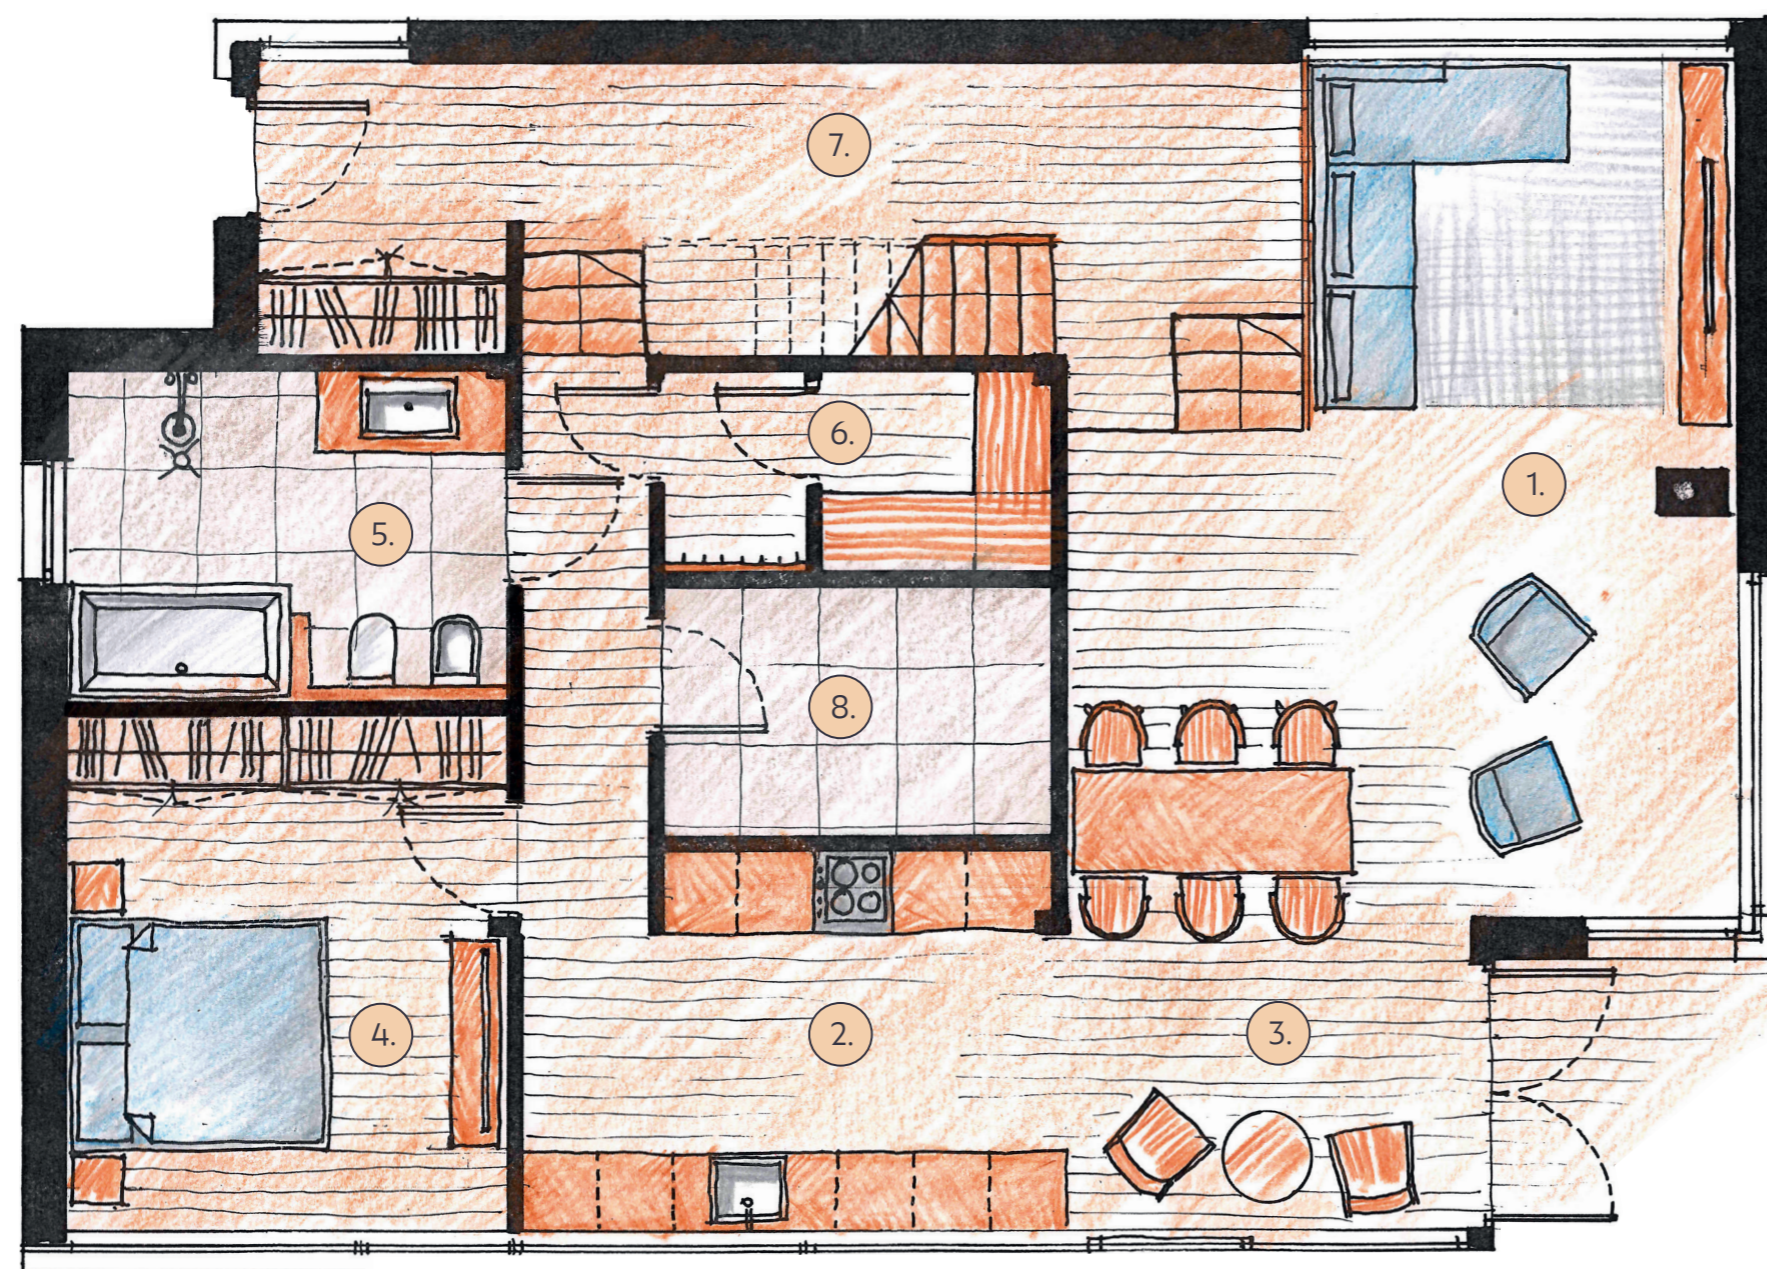

HIGH LEVEL

SALES & MARKETING

Domy Mamre 177,50 m²

PARTER

WYKAZ POMIESZCZEŃ:

1.	SALON	30,73 m²
2.	KUCHNIA	12,20 m²
3.	JADALNIA	7,69 m²
4.	SYPIALNIA	13,66 m²
5.	ŁAZIENKA	8,26 m²
6.	SAUNA	4,74 m²
7.	KOMUNIKACJA	23,60 m²
8.	POMIESZCZENIE TECHNICZNE	5,97 m²

106,85 m²